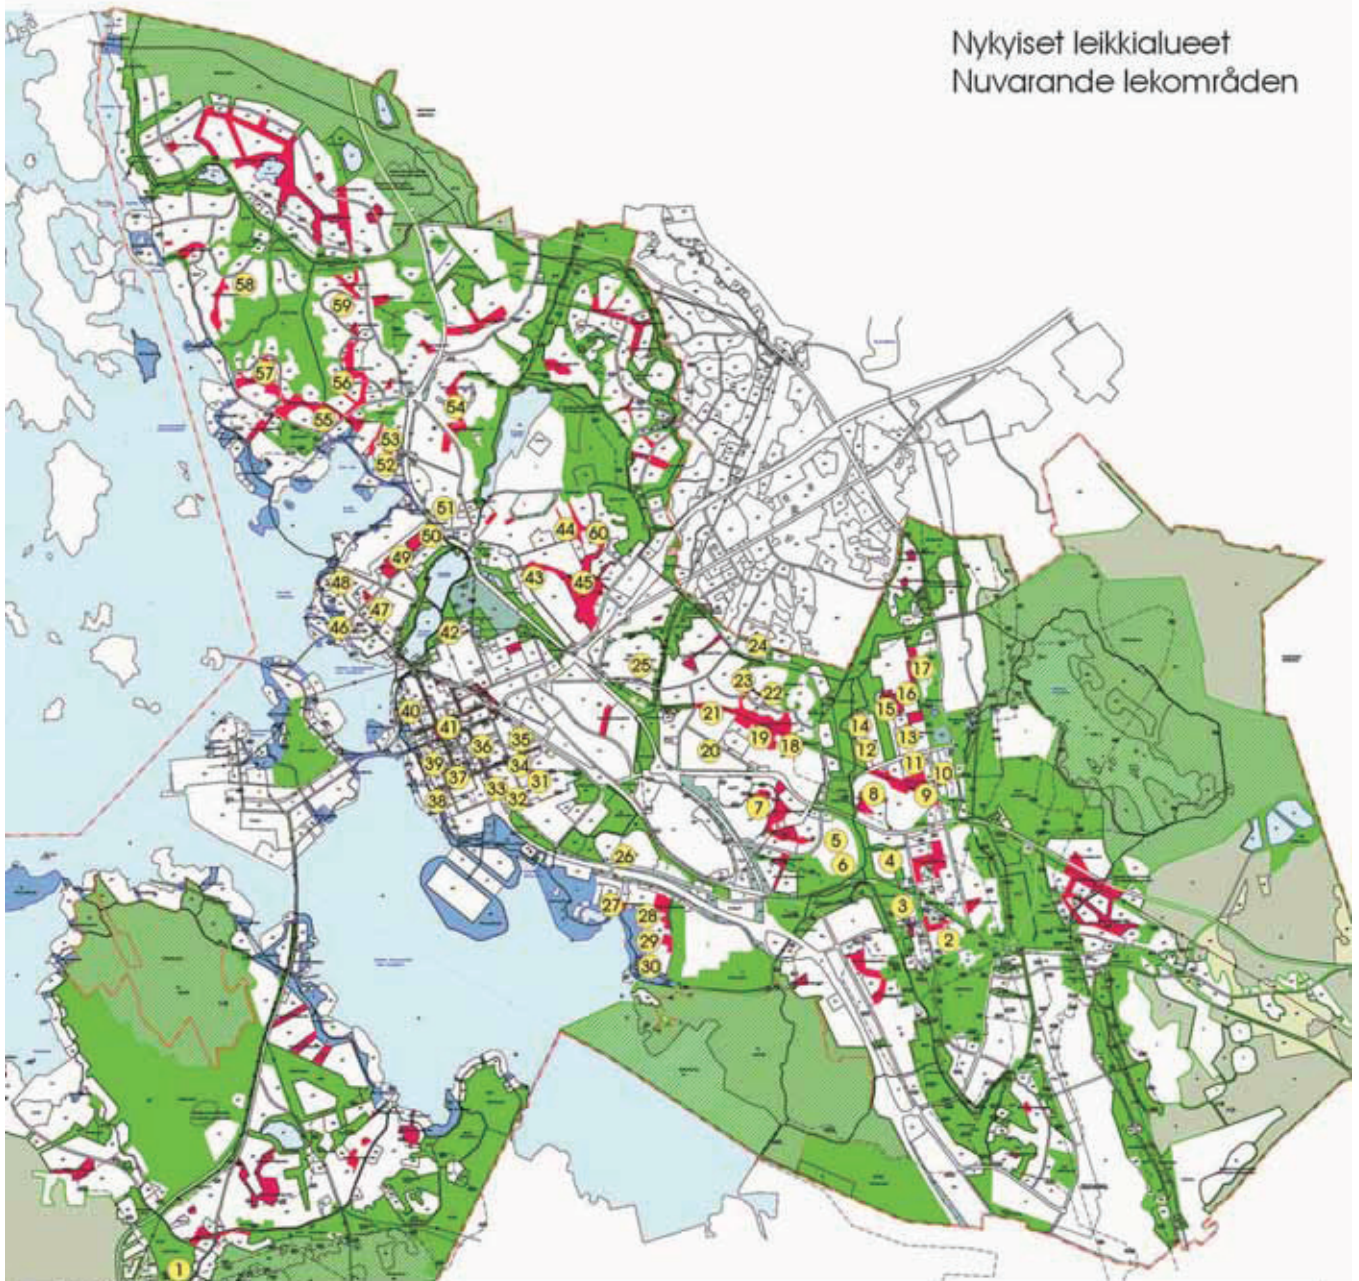

Nykyiset leikkialueet  
Nuvarande lekområden

Leikkialueet - Lekområden

- 01. Pohjoismaentien leikkialue
- 02. Thöberginkadun leikkialue
- 03. Vanhan Vaasan rivitaloalueen leikkialue
- 04. Nunnanpolun leikkialue
- 05. Melaniemen leikkialue 1
- 06. Melaniemen leikkialue 2
- 07. Aaltopuiston leikkialue
- 10. Porajanpolun leikkialue
- 12. Riekonkadun leikkialue
- 14. Eräpolun leikkialue
- 15. Naapurikadun leikkialue
- 16. Pikkupiiankadun leikkialue
- 18. Juolukkatie leikkialue
- 19. Teininkujan leikkialue
- 20. Kyröntien leikkialue
- 21. Mussorintien leikkialue
- 22. Västäräinkadun leikkialue
- 23. Myrskylinnunbentien leikkialue
- 24. Kuokkamiehentien leikkialue
- 25. Asevelikytän leikkialue
- 26. Sudentien leikkialue
- 27. Suvilahden torin leikkialue
- 28. Kuopionkadun leikkialue
- 29. Kurikkakadun leikkialue
- 30. Uudenkaarlepyynkadun leikkialue
- 31. Klemetinkadun leikkialue
- 32. Satopuiston leikkialue

Keinupuistot - Gungparker

- 08. Poppelitie
- 09. Niittaanpolku
- 11. Ristinummen ostoskeskus
- 13. Fasaanipolku
- 17. Aestäjänkatu

- Norrbäckens lekorråde
- Thöbergsgatans lekorråde
- Garnå VasaRadhusområdeslekorråde
- Nunnestigens lekorråde
- Melmo lekorråde 1
- Melmo lekorråde 2
- Aaltoparkens lekorråde
- Borrorstogens lekorråde
- Ripgatans lekorråde
- Jaktstogens lekorråde
- Nabogatans lekorråde
- Lillpigsgatans lekorråde
- Odonvägens lekorråde
- Djärknegrändens lekorråde
- Kyrövägens lekorråde
- Mussorvägens lekorråde
- Sädesåregatans lekorråde
- Stormfågelvägens lekorråde
- Gråttarevägens lekorråde
- Vapenbrödrabyns lekorråde
- Vargvägens lekorråde
- Sunnanvik torgparks lekorråde
- Kuopioгатans lekorråde
- Kurikkagatans lekorråde
- Nykarlebygatans lekorråde
- Klemetsogatans lekorråde
- Satoparkens lekorråde